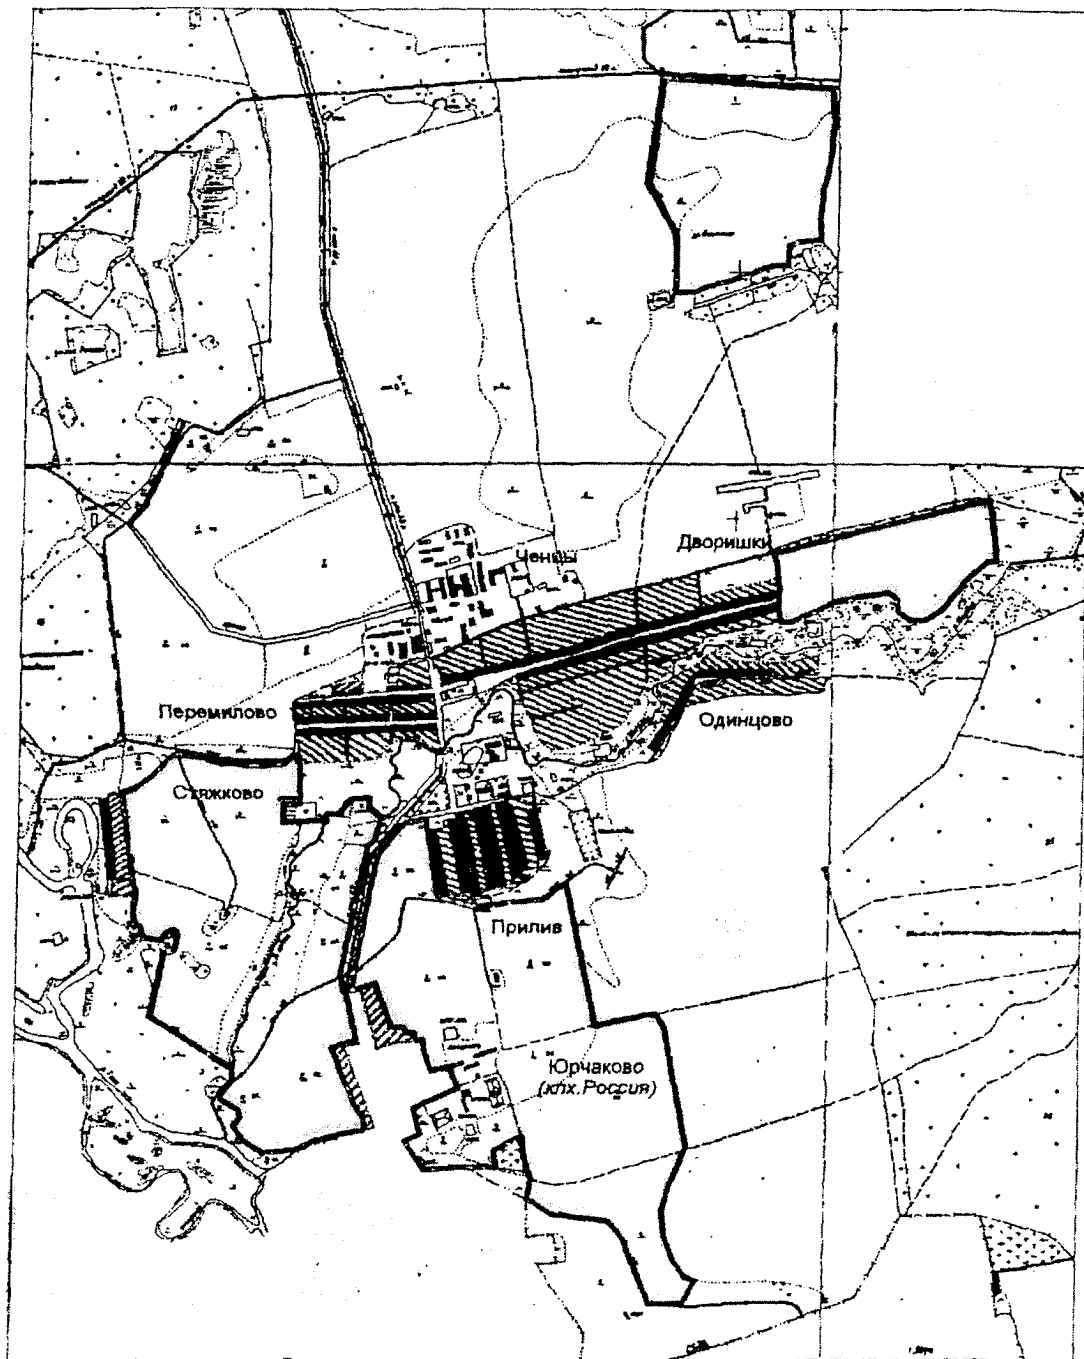

План
границ особо ценных продуктивных сельскохозяйственных угодий,
расположенных на территории Шуйского муниципального района
(д. Перемилово)

Масштаб 1:25 000

Условные обозначения:

- граница особо ценных сельскохозяйственных угодий